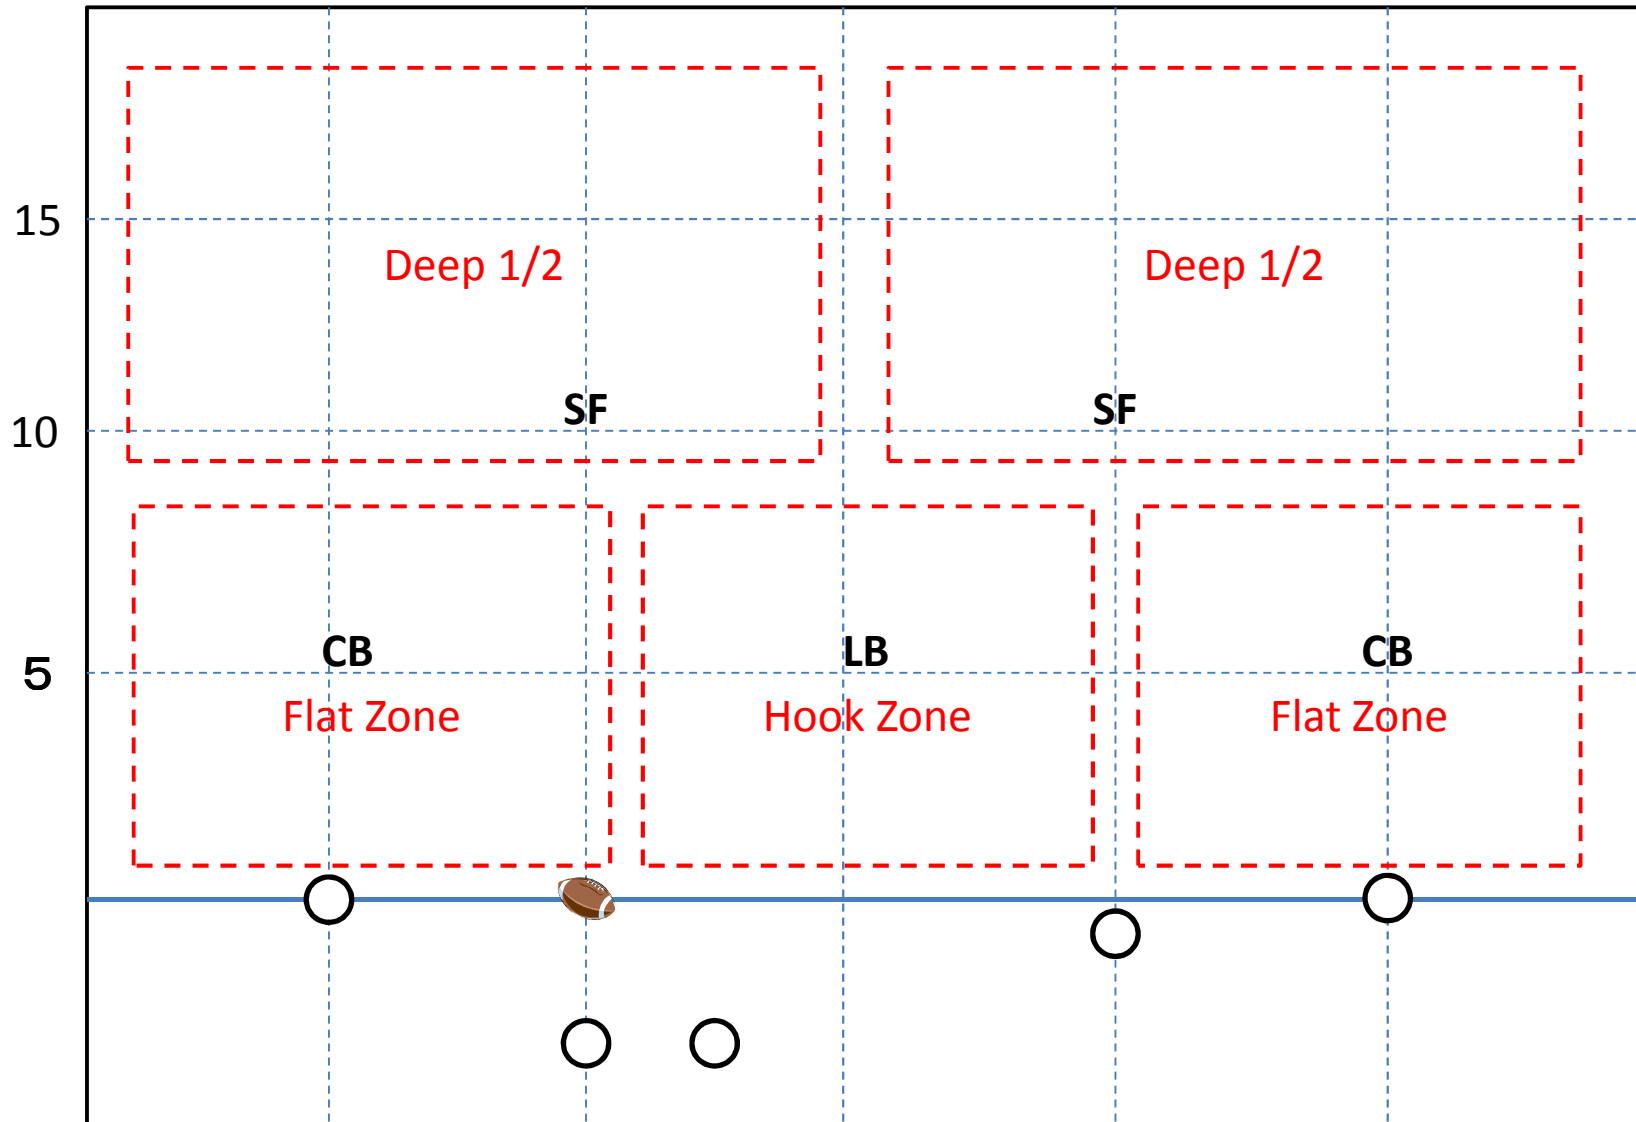

## <守備側>

SF=Safety(セイフティ)

CB=Corner Back(コーナースタック)

LB=Line Backer(ラインバッカー)

## <攻撃側>

SE=Split End(スプリットエンド)=X

RB=Running Back(ランニングバック)=R

WR=Wide Receiver(ワイドレシーバー)=Z

IR=Inside Receiver(インサイドレシーバー)

TE=Tight End(タイトエンド)=Y

# パス守備のゾーン分担