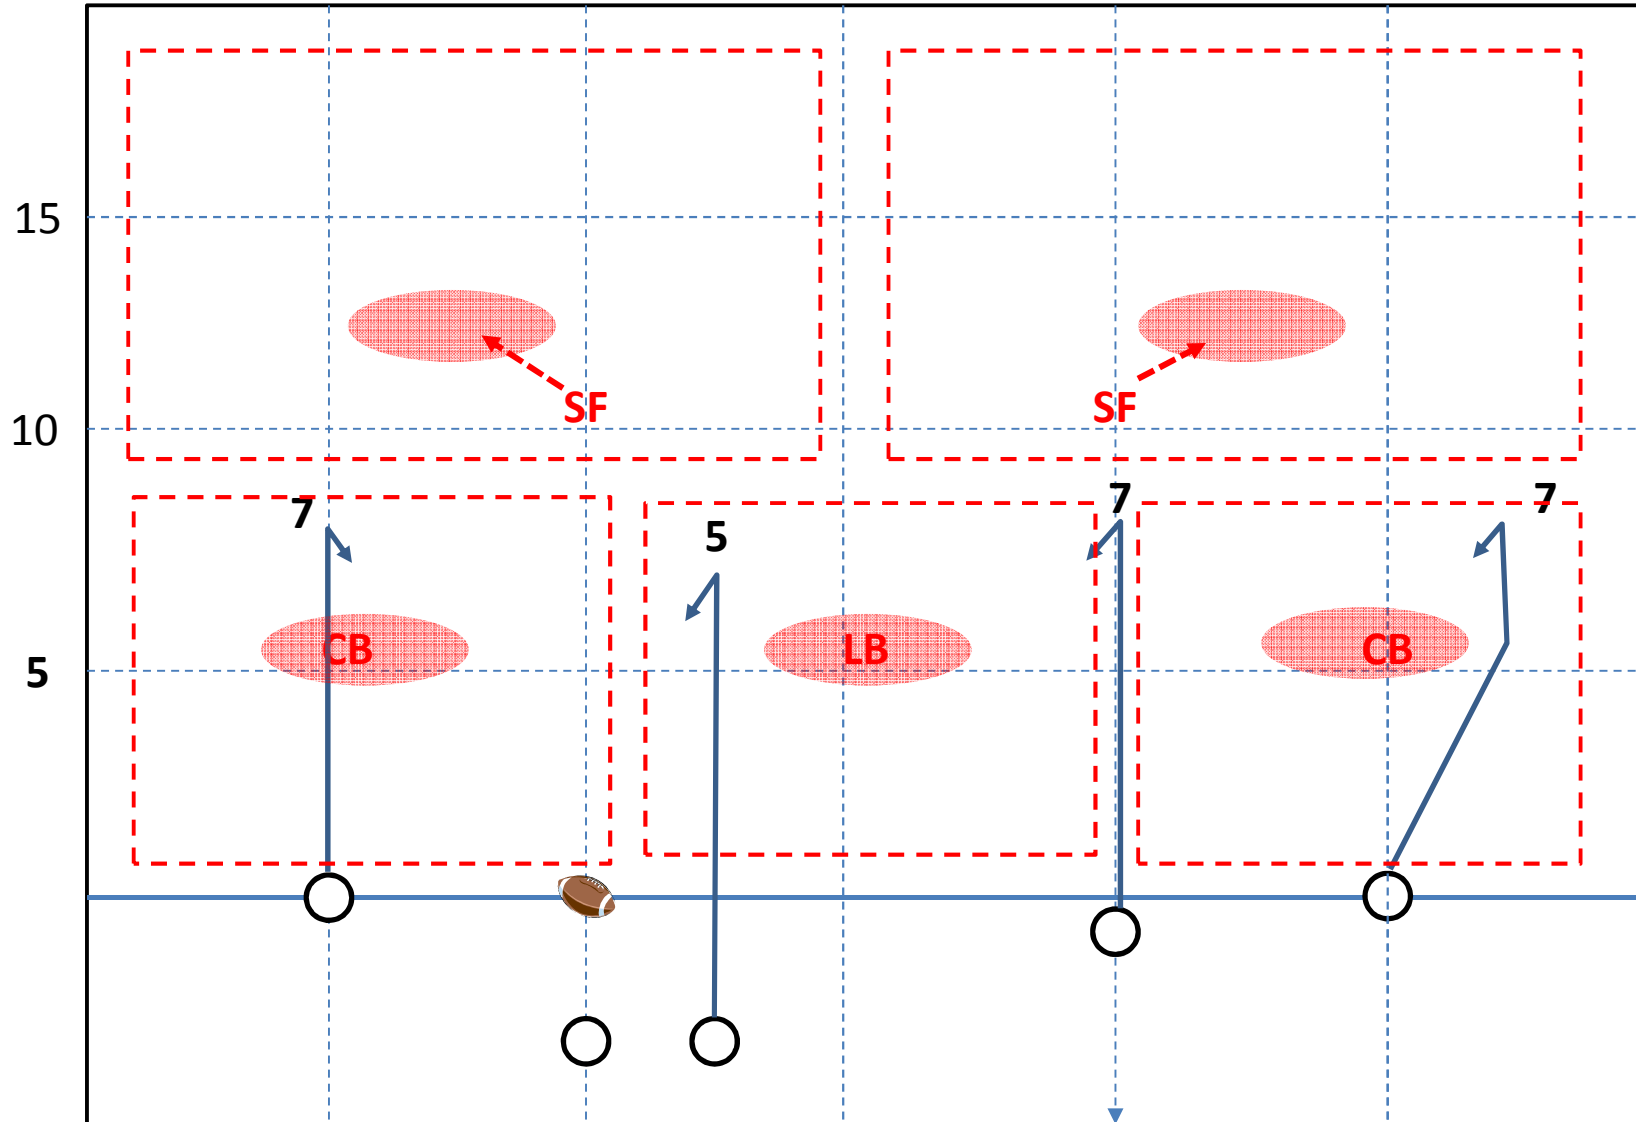

(Twin) ALL HOOK