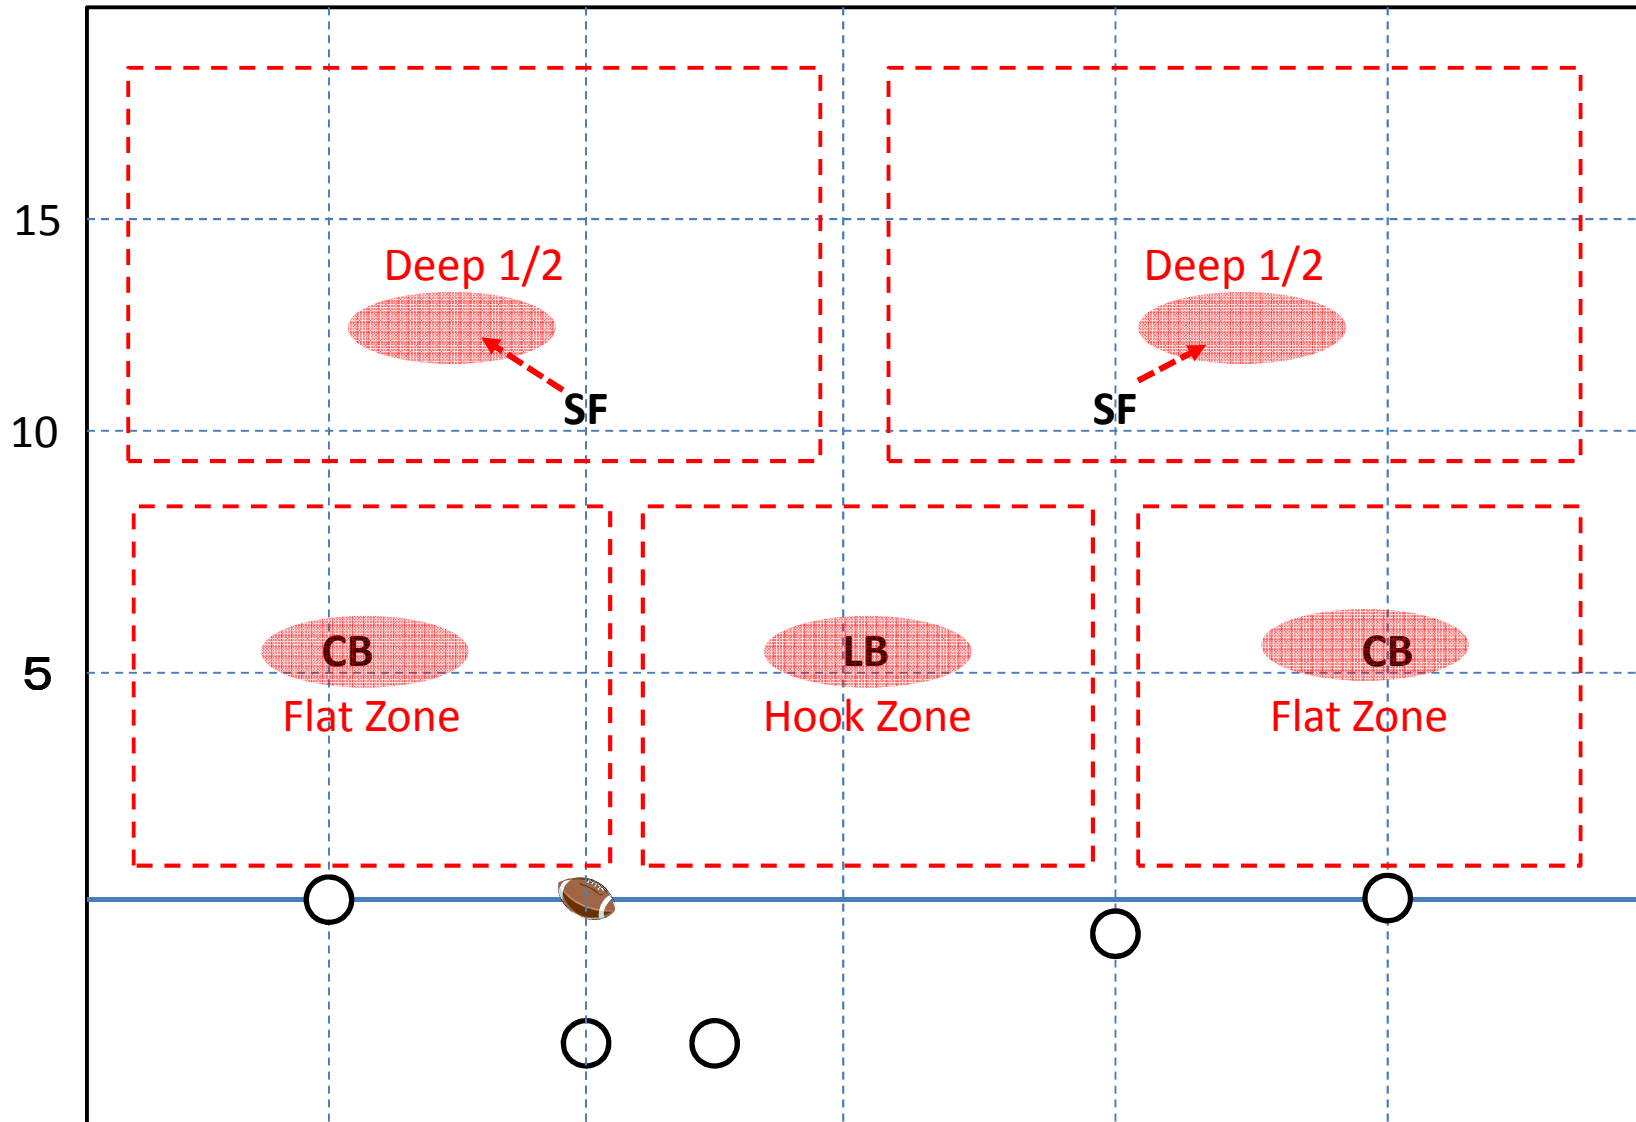

## <守備側>

SF=Safety(セイフティ)

CB=Corner Back(コーナースタック)

LB=Line Backer(ラインバッカー)

## <攻撃側>

SE=Split End(スプリットエンド)=X

RB=Running Back(ランニングバック)=R

WR=Wide Receiver(ワイドレシーバー)=Z

IR=Inside Receiver(インサイドレシーバー)

TE=Tight End(タイトエンド)=Y

# パス守備のゾーン分担